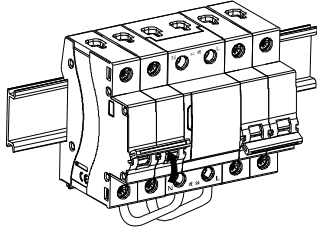

GQ3Z 自复式过欠压保护器 安装使用说明书

扫描下载

1P+N

2mod
1mod=18mm

1P+N 安装

1P+N 接线

3P+N

4mod
1mod=18mm

3P+N 安装

3P+N 接线

⚠ 警告：本产品无隔离功能，检修时请先断开上级断路器。

⚠ 安全规程

本产品必须依照安装规范，最好由拥有相关资质的电工进行安装。不正确的安装和使用将可能导致触电或火灾危险。

在进行安装前，请仔细阅读说明书，并应考虑到产品专用安装地点的情况。除非说明书特别注明，否则不得拆开、拆卸或改动设备。常熟开关制造有限公司的任何产品只能由常熟开关制造有限公司培训并获得相关资质的人员拆开或修理。用户未经许可可自行拆开或修理，制造商不负任何责任，同时取消其更换和保修的权利。

本产品只能使用常熟开关制造有限公司品牌的配件。

咨询服务：4008282528

售后服务：0512-52846869

GQ3Z Overtoltage or undervoltage protective device with auto-reclosing function(OUPA) Mounting Operation Manual

Scan to Download

1P+N	3P+N
<p>2mod 1mod=18mm</p> 	<p>4mod 1mod=18mm</p> 
<p>1P+N Installation</p> 	<p>3P+N Installation</p> 
<p>1P+N Connection</p> 	<p>3P+N Connection</p> 