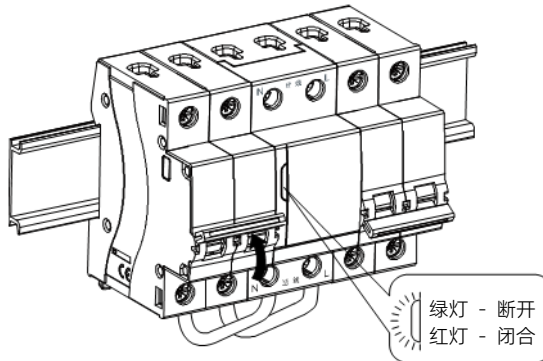

GQ3Z 自复式过欠压保护器 安装使用说明书

扫描下载

1P+N

2mod
1mod=18mm

1P+N 安装

1P+N 接线

3P+N

4mod
1mod=18mm

3P+N 安装

3P+N 接线

⚠ 警告：本产品无隔离功能，检修时请先断开上级断路器。

⚠ 安全规程

本产品必须依照安装规范，最好由拥有相关资质的电工进行安装。不正确的安装和使用将可能导致触电或火灾危险。

在进行安装前，请仔细阅读说明书，并应考虑到产品专用安装地点的情况。除非说明书特别注明，否则不得拆开、拆卸或改动设备。常熟开关制造有限公司的任何产品只能由常熟开关制造有限公司培训并获得相关资质的人员拆开或修理。用户未经许可可自行拆开或修理，制造商不负任何责任，同时取消其更换和保修的权利。

本产品只能使用常熟开关制造有限公司品牌的配件。

咨询服务：4008282528

售后服务：0512-52846869

GQ3Z Overtoltage or undervoltage protective device with auto-reclosing function(OUPA) Mounting Operation Manual

Scan to Download

1P+N	3P+N
<p>2mod 1mod=18mm</p> 	<p>4mod 1mod=18mm</p> 
<p>1P+N Installation</p> 	<p>3P+N Installation</p> 
<p>1P+N Connection</p> 	<p>3P+N Connection</p> 