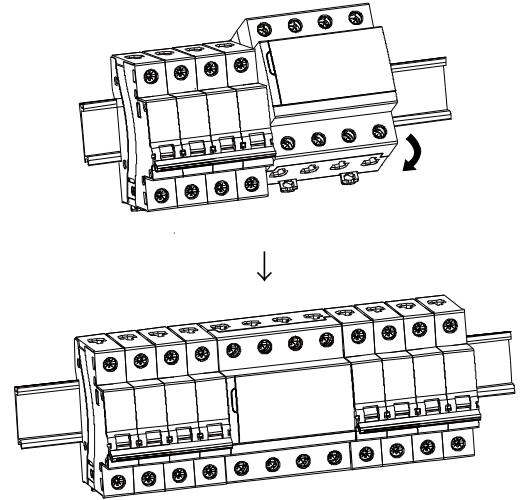

GQ3Z 自复式过欠压保护器 安装使用说明书

扫描下载

1P+N

2mod
1mod=18mm

1P+N 安装

1P+N 接线

3P+N

4mod
1mod=18mm

3P+N 安装

3P+N 接线

⚠ 警告：本产品无隔离功能，检修时请先断开上级断路器。

⚠ 安全规程

本产品必须依照安装规范，最好由拥有相关资质的电工进行安装。不正确的安装和使用将可能导致触电或火灾危险。

在进行安装前，请仔细阅读说明书，并应考虑到产品专用安装地点的情况。除非说明书特别注明，否则不得拆开、拆卸或改动设备。常熟开关制造有限公司的任何产品只能由常熟开关制造有限公司培训并获得相关资质的人员拆开或修理。用户未经许可可自行拆开或修理，制造商不负任何责任，同时取消其更换和保修的权利。

本产品只能使用常熟开关制造有限公司品牌的配件。

咨询服务：4008282528

售后服务：0512-52846869

GQ3Z Overtoltage or undervoltage protective device with auto-reclosing function(OUPA) Mounting Operation Manual

Scan to Download

1P+N	3P+N
<p>2mod 1mod=18mm</p> 	<p>4mod 1mod=18mm</p> 
<p>1P+N Installation</p> 	<p>3P+N Installation</p> 
<p>1P+N Connection</p> 	<p>3P+N Connection</p> 