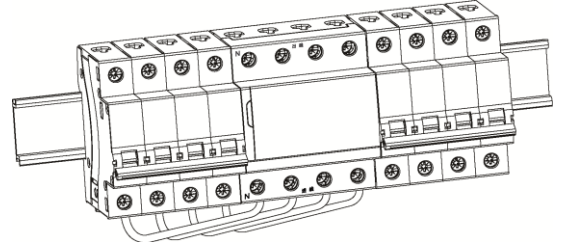

GQ3Z 自复式过欠压保护器 安装使用说明书

扫描下载

1P+N

2mod
1mod=18mm

1P+N 安装

1P+N 接线

3P+N

4mod
1mod=18mm

3P+N 安装

3P+N 接线

⚠ 警告：本产品无隔离功能，检修时请先断开上级断路器。

⚠ 安全规程

本产品必须依照安装规范，最好由拥有相关资质的电工进行安装。不正确的安装和使用将可能导致触电或火灾危险。

在进行安装前，请仔细阅读说明书，并应考虑到产品专用安装地点的情况。除非说明书特别注明，否则不得拆开、拆卸或改动设备。常熟开关制造有限公司的任何产品只能由常熟开关制造有限公司培训并获得相关资质的人员拆开或修理。用户未经许可可自行拆开或修理，制造商不负任何责任，同时取消其更换和保修的权利。

本产品只能使用常熟开关制造有限公司品牌的配件。

咨询服务：4008282528

售后服务：0512-52846869

GQ3Z Overtoltage or undervoltage protective device with auto-reclosing function(OUPA) Mounting Operation Manual

Scan to Download

1P+N	3P+N
<p>2mod 1mod=18mm</p> 	<p>4mod 1mod=18mm</p> 
<p>1P+N Installation</p> 	<p>3P+N Installation</p> 
<p>1P+N Connection</p> 	<p>3P+N Connection</p> 