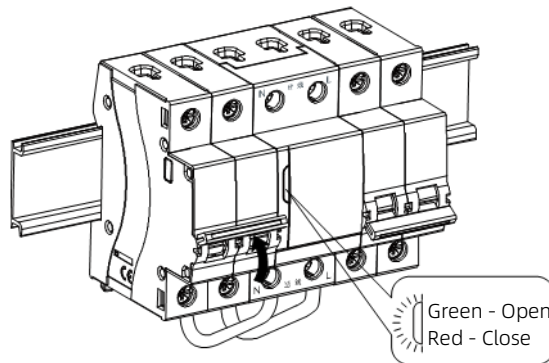

本产品只能使用常熟开关制造有限公司品牌的配件。

咨询服务：4008282528

售后服务：0512-52846869

GQ3Z Overtoltage or undervoltage protective device with auto-reclosing function(OUPA) Mounting Operation Manual

Scan to Download

1P+N	3P+N
<p>2mod 1mod=18mm</p> 	<p>4mod 1mod=18mm</p> 
<p>1P+N Installation</p> 	<p>3P+N Installation</p> 
<p>1P+N Connection</p> 	<p>3P+N Connection</p> 