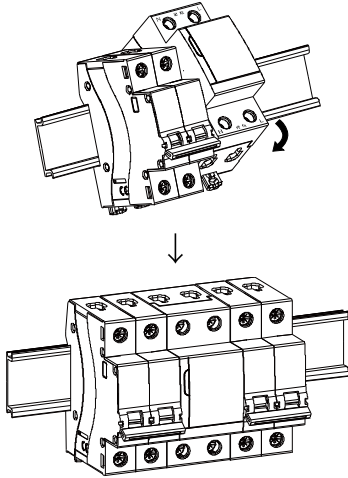

GQ3Z 自复式过欠压保护器 安装使用说明书

扫描下载

1P+N

2mod
1mod=18mm

1P+N 安装

1P+N 接线

3P+N

4mod
1mod=18mm

3P+N 安装

3P+N 接线

⚠ 警告：本产品无隔离功能，检修时请先断开上级断路器。

⚠ 安全规程

本产品必须依照安装规范，最好由拥有相关资质的电工进行安装。不正确的安装和使用将可能导致触电或火灾危险。

在进行安装前，请仔细阅读说明书，并应考虑到产品专用安装地点的情况。除非说明书特别注明，否则不得拆开、拆卸或改动设备。常熟开关制造有限公司的任何产品只能由常熟开关制造有限公司培训并获得相关资质的人员拆开或修理。用户未经许可可自行拆开或修理，制造商不负任何责任，同时取消其更换和保修的权利。

本产品只能使用常熟开关制造有限公司品牌的配件。

咨询服务：4008282528

售后服务：0512-52846869

GQ3Z Overtoltage or undervoltage protective device with auto-reclosing function(OUPA) Mounting Operation Manual

Scan to Download

1P+N	3P+N
<p>2mod 1mod=18mm</p> 	<p>4mod 1mod=18mm</p> 
<p>1P+N Installation</p> 	<p>3P+N Installation</p> 
<p>1P+N Connection</p> 	<p>3P+N Connection</p> 